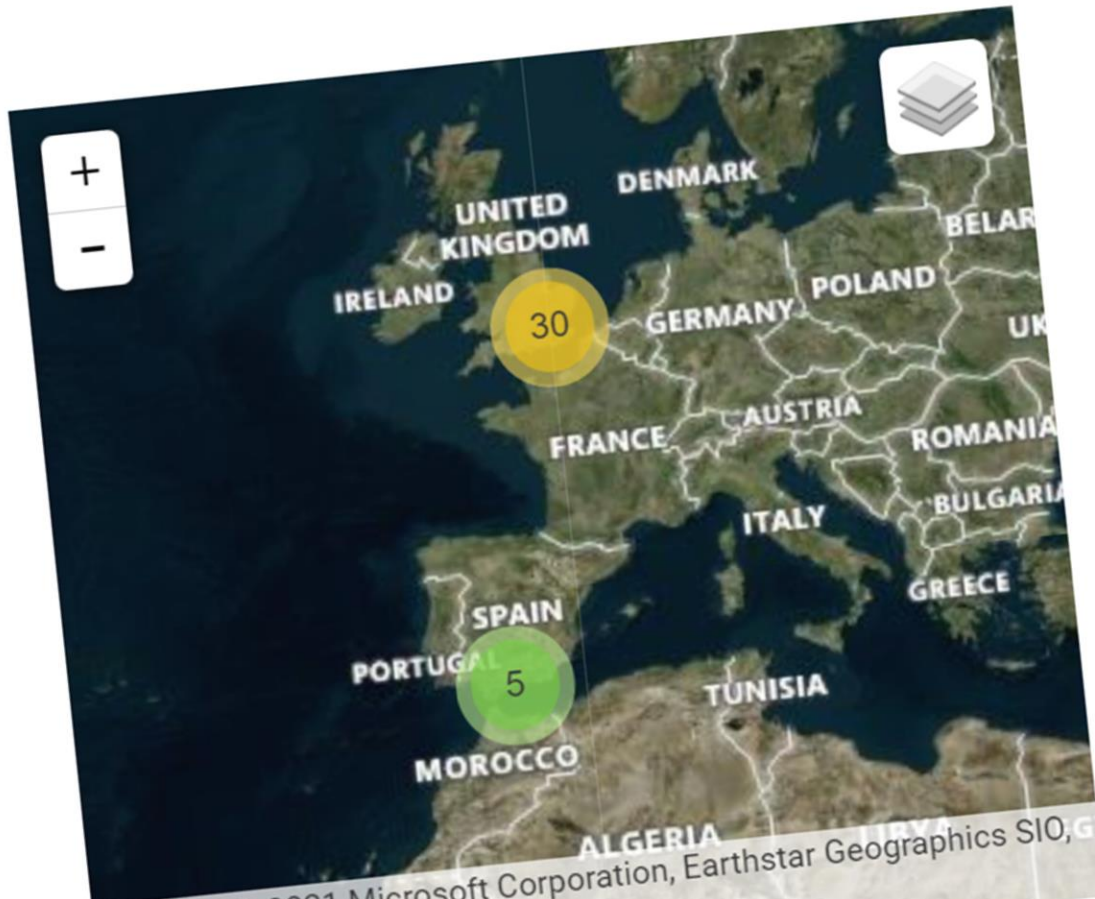

THANK YOU FOR YOUR ATTENTION !

Leaflet | © 2021 Microsoft Corporation, Earthstar Geographics SIO, G
© 2021 TomTom, Bing