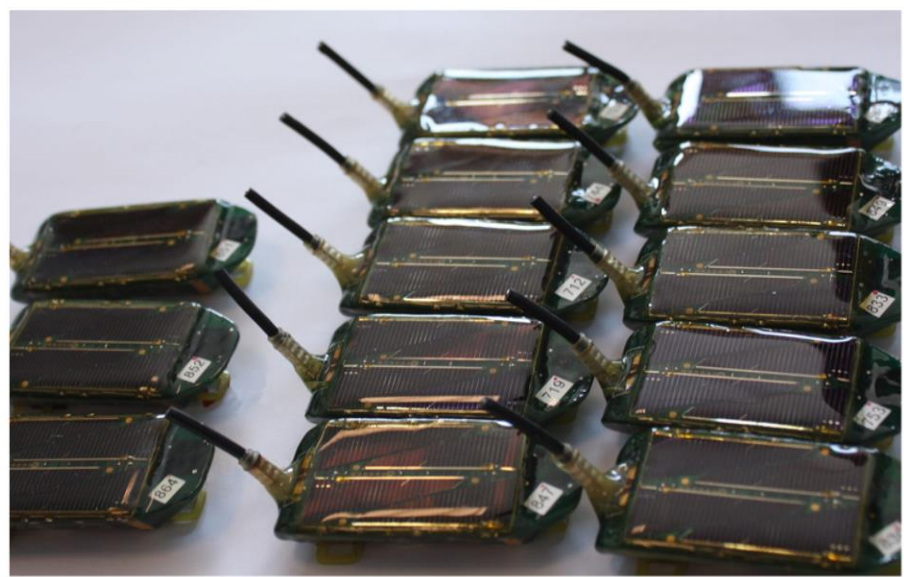

**PHASE I
installing the network**

From seagulls to meadowbirds and worse

De Standaard

Meest recent Corona Binnenland Buitenland Opinie Economie Cultuur Sport Meer ▼

HOME > NIEUWS > BINNENLAND

Zeemeeuwen gaan elke dag chips eten in Moeskroen

18/06/2013 om 16:11 door kidr | Bron: Belga

Foto: VUM

1 van 2

Een aantal kleine mantelmeeuwen trekt dagelijks van Zeebrugge naar de chipsfabriek van Moeskroen om zich tegoed te doen aan de snacks. Dat is een van de opvallendste resultaten van een onderzoek van het Instituut voor Natuur- en Bosonderzoek (INBO). De cijfers werden dinsdagochtend voorgesteld in Oostende.