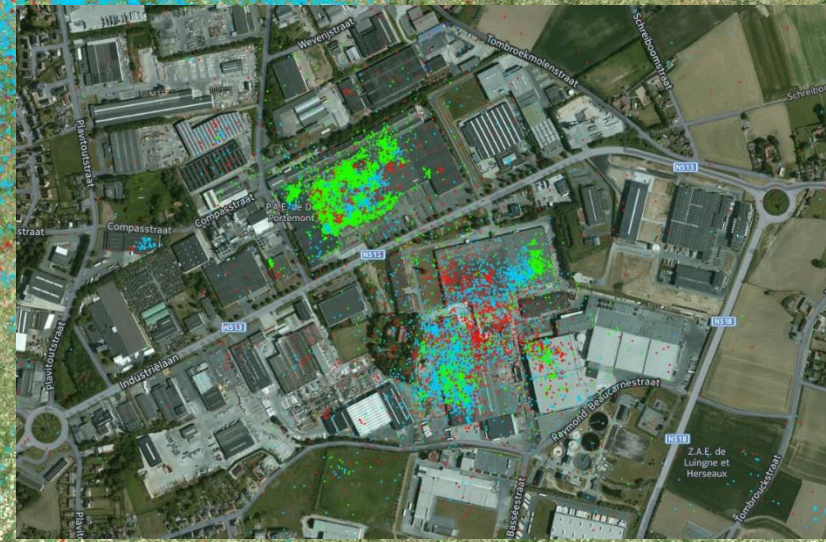

From seagulls to meadowbirds and worse .....

De Standaard

HOME > NIEUWS > BINNENLAND

Zeemeeuwen gaan elke dag chips eten in Moeskroen

18/06/2013 om 16:11 door kidr | Bron: Belga

Foto: VUM

1 van 2

Een aantal kleine mantelmeeuwen trekt dagelijks van Zeebrugge naar de chipsfabriek van Moeskroen om zich tegoed te doen aan de snacks. Dat is een van de opvallendste resultaten van een onderzoek van het Instituut voor Natuur- en Bosonderzoek (INBO). De cijfers werden dinsdagochtend voorgesteld in Oostende.

12°C ▲ 34km 📶 0,16%

MEEST RECENT • MEEST GELEZEN

1. Coronablog | Onderwijspartners buigen zich...
2. Dit is er beslist op het Overlegcomité: coron...
3. Daar heb je de griep al
4. Minister Somers ligt dwars over Vilvoordse ...
5. Premier De Croo: 'Zonder vaccins zaten we ...

Volledig overzicht >

AANGEBODEN DOOR GROEN VAN BIJ ONS

Waarom wroeten in de grond het beste medicijn is tegen stress en depressies

NIET TE MISSEN

Vlissingen (LBBG)

Zeebrugge (LBBG)

Oostende (HG)